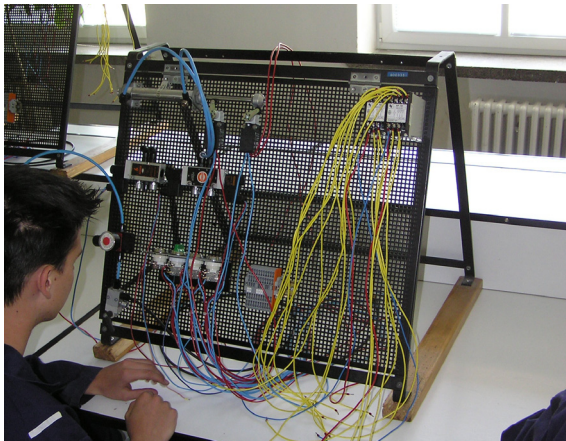

Svět fyziky

Bohumír Sobotka, Plzeň

Projekt Svět fyziky bude realizovat Střední odborné učiliště elektrotechnické Plzeň, Vejprnická 56¹ za účinné finanční podpory Skupiny ČEZ.

Cílem projektu je vybudovat komplex sálů Světa fyziky, který vytvoří velmi moderně pojatý prvek určený pro vzdělávání a osvětu odborné i laické veřejnosti nejen v elektrotechnických oborech, ale pro jeho široké univerzální audiovizuální možnosti jej bude možné nabídnout i pro pořádání různých školení, seminářů či dalších podobných akcí podobného zaměření. Žákům základních a středních škol bude dána možnost interaktivním způsobem pronikat do problematiky fyziky, matematiky, obnovitelných zdrojů energie, praktického významu úsporných spotřebičů, ... Nedílnou součástí Světa fyziky bude „Pracovní box“, kde žáci budou mít možnost okamžitě si ověřovat získané informace z různých prezentací.

Střední vzdělání s výučním listem mohou žáci získat v tříletých oborech mechanik elektronických zařízení, mechanik elektrotechnických zařízení, elektrikář slaboproud, elektrikář silnoproud a spojový mechanik.

Svět fyziky bude obecně představovat moderně vybavený posluchářský objekt pro potřeby různých prezentací z výuky. Navrhované řešení a technické vybavení bude plnit standardy tak, aby se zvolená projekční technika, vybavení a centrální systém ovládání blížil jednotnosti podobných posluchářských objektů.

Technické vybavení sálu umožní projekci aplikací z notebooků s možností připojení na internet; možnost bezdrátového připojení notebooků vybavených technologií WiFi k internetu; projekci různých předloh i menších 3D-objektů; projekci z médií DVD; dálkové ovládání ohebných žaluzií; kvalitní ozvučení přednáškového sálu slovem i hudbou; intuitivní řízení systému centrálního ovládání AV-techniky z jednoho místa (katedry); náhled zobrazeného obsahu projekce na plochách pro přednášející.