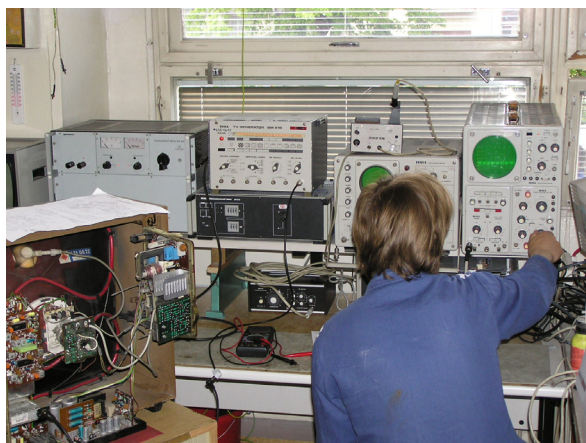

Svět fyziky

Bohumír Sobotka, Plzeň

Projekt Svět fyziky bude realizovat Střední odborné učiliště elektrotechnické Plzeň, Vejprnická 56¹ za účinné finanční podpory Skupiny ČEZ.

Cílem projektu je vybudovat komplex sálů Světa fyziky, který vytvoří velmi moderně pojatý prvek určený pro vzdělávání a osvětu odborné i laické veřejnosti nejen v elektrotechnických oborech, ale pro jeho široké univerzální audiovizuální možnosti jej bude možné nabídnout i pro pořádání různých školení, seminářů či dalších podobných akcí podobného zaměření. Žákům základních a středních škol bude dána možnost interaktivním způsobem pronikat do problematiky fyziky, matematiky, obnovitelných zdrojů energie, praktického významu úsporných spotřebičů, ... Nedílnou součástí Světa fyziky bude „Pracovní box“, kde žáci budou mít možnost okamžitě si ověřovat získané informace z různých prezentací.

Samozřejmou součástí Světa fyziky budou dva kvalitně vyškolení odborníci – technici, kteří budou na vyžádání k dispozici pro akce pořádané v sále.

¹ SOUE Plzeň, Vejprnická 56 představuje **moderní typ učiliště, které vychovává odborníky v oblasti elektrotechniky a elektroniky**. Učiliště nabízí střední vzdělání s maturitní zkouškou ve čtyřletých oborech mechanik elektronik, telekomunikační mechanik, mechanik silnoproudých zařízení a v novém oboru mechanik instalatérských a elektrotechnických zařízení budov.

Střední vzdělání s výučním listem mohou žáci získat v tříletých oborech mechanik elektronických zařízení, mechanik elektrotechnických zařízení, elektrikář slaboproud, elektrikář silnoproud a spojový mechanik.

Svět fyziky bude obecně představovat moderně vybavený posluchářský objekt pro potřeby různých prezentací z výuky. Navrhované řešení a technické vybavení bude plnit standardy tak, aby se zvolená projekční technika, vybavení a centrální systém ovládání blížil jednotnosti podobných posluchářských objektů.