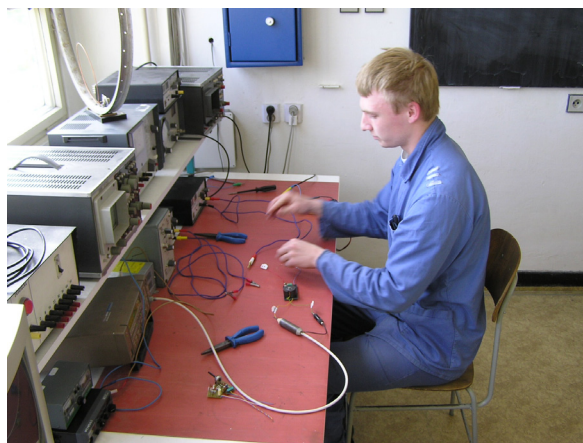

Svět fyziky

Bohumír Sobotka, Plzeň

Projekt Svět fyziky bude realizovat Střední odborné učiliště elektrotechnické Plzeň, Vejprnická 56¹ za účinné finanční podpory Skupiny ČEZ.

Cílem projektu je vybudovat komplex sálů Světa fyziky, který vytvoří velmi moderně pojatý prvek určený pro vzdělávání a osvětu odborné i laické veřejnosti nejen v elektrotechnických oborech, ale pro jeho široké univerzální audiovizuální možnosti jej bude možné nabídnout i pro pořádání různých školení, seminářů či dalších podobných akcí podobného zaměření. Žákům základních a středních škol bude dána možnost interaktivním způsobem pronikat do problematiky fyziky, matematiky, obnovitelných zdrojů energie, praktického významu úsporných spotřebičů, ... Nedílnou součástí Světa fyziky bude „Pracovní box“, kde žáci budou mít možnost okamžitě si ověřovat získané informace z různých prezentací.

Samozřejmou součástí Světa fyziky budou dva kvalitně vyškolení odborníci – technici, kteří budou na vyžádání k dispozici pro akce pořádané v sále.

¹ SOUE Plzeň, Vejprnická 56 představuje **moderní typ učiliště, které vychovává odborníky v oblasti elektrotechniky a elektroniky**. Učiliště nabízí střední vzdělání s maturitní zkouškou ve čtyřletých oborech mechanik elektronik, telekomunikační mechanik, mechanik silnoproudých zařízení a v novém oboru mechanik instalatérských a elektrotechnických zařízení budov.

Střední vzdělání s výučním listem mohou žáci získat v tříletých oborech mechanik elektronických zařízení, mechanik elektrotechnických zařízení, elektrikář slaboproud, elektrikář silnoproud a spojový mechanik.

Svět fyziky bude obecně představovat moderně vybavený posluchářský objekt pro potřeby různých prezentací z výuky. Navrhované řešení a technické vybavení bude plnit standardy tak, aby se zvolená projekční technika, vybavení a centrální systém ovládání blížil jednotnosti podobných posluchářských objektů.